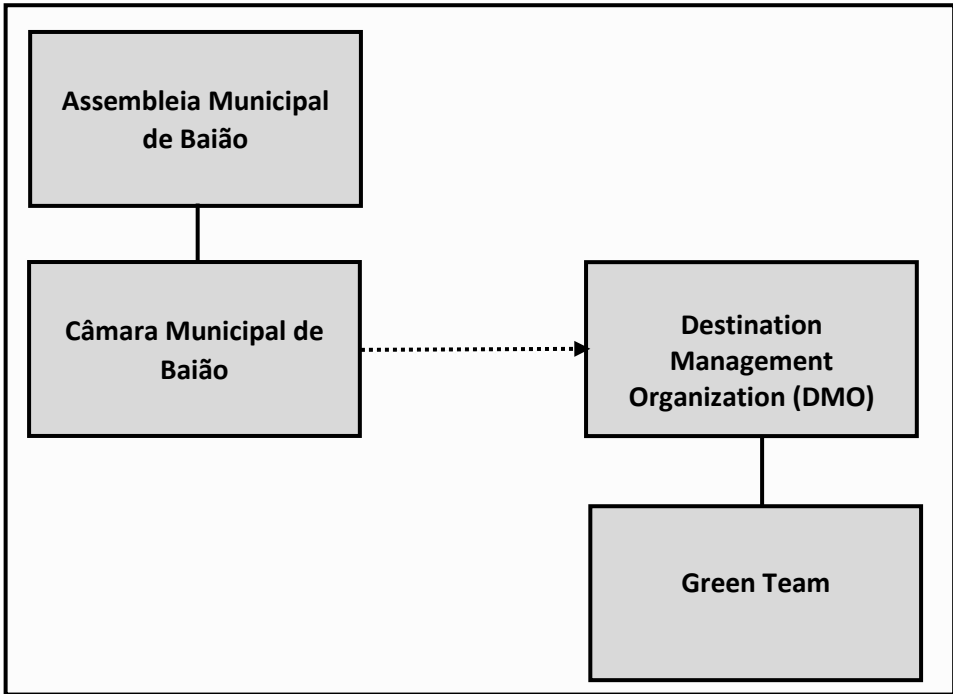

Responsabilidade ao nível da implementação, gestão e acompanhamento do Projeto.

Delegação num DMO que coordena o projeto e é o interlocutor com a EarthCheck e todas instituições e parceiros relevantes para a prossecução do Projeto de Certificação de Destino Sustentável.

Constituição da *Green Team* para o desenvolvimento dos trabalhos, envolvimento da comunidade, monitorização da execução do Plano de Ação e definição de procedimento para correção de eventuais não-conformidades.

Descrição

Parceiros supramunicipais responsáveis por políticas e/ou ações com impacto no município.

Descrição

Atores fundamentais na comunidade para o empowerment e spillover do destino.

Descrição

Órgãos consultivos, constituídos por personalidades e instituições de destaque na comunidade.