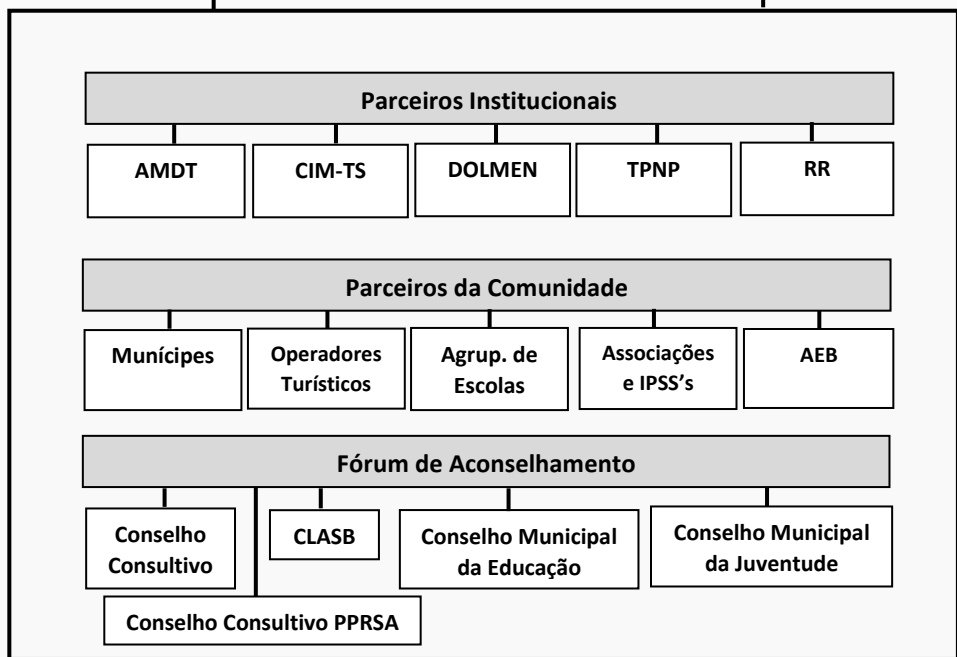

Descrição

Parceiros supramunicipais responsáveis por políticas e/ou ações com impacto no município.

Descrição

Atores fundamentais na comunidade para o empowerment e spillover do destino.

Descrição

Órgãos consultivos, constituídos por personalidades e instituições de destaque na comunidade.

Função:

Aconselhamento na estratégia de sustentabilidade e nas diversas ações propostas, assim como, responsáveis por inputs.
Validação da estratégia de sustentabilidade preconizada pelo DMO/Green Team.
Divulgação dos resultados do processo de certificação.
Colaboração na implementação e monitorização em todas as fases do processo de certificação.
Progresso colaboração na monitorização dos trabalhos e emissão de inputs
Resultados do ECSE monitorização referente aos pilares Environmental, Cultural, Social and Economic do Plano de Ação.